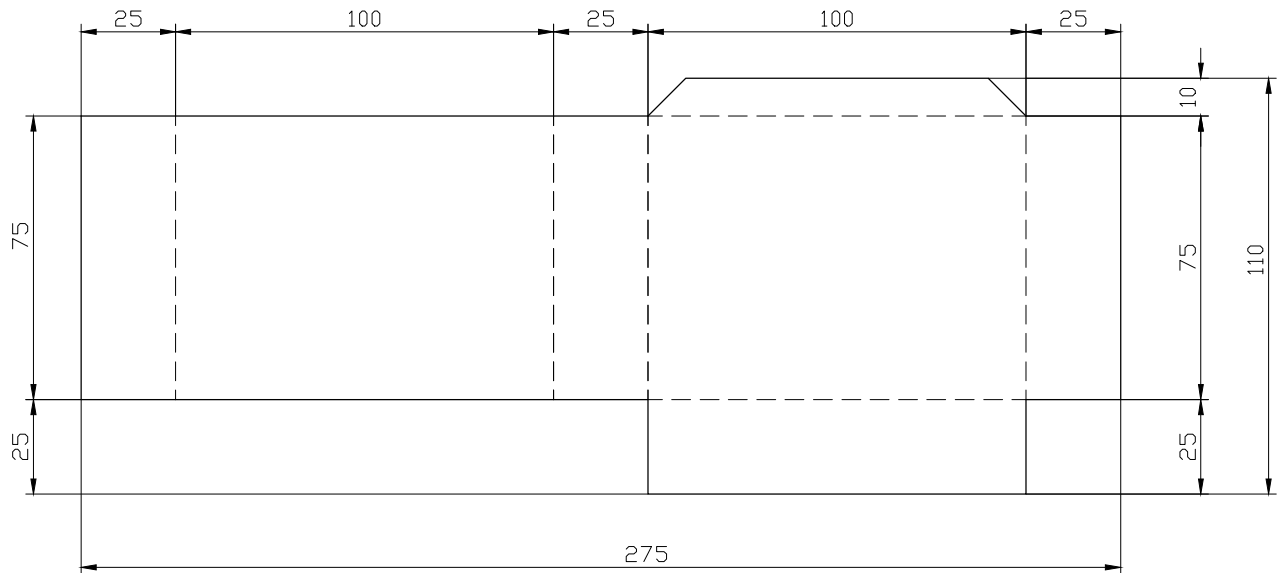

RADIONIČKI CRTEŽ M 1:2

POZICIJA 2.

POZICIJA 3.

| | | | | |
|----------|------------------|--------|-------------|-----------|
| 3. | ladica | 1 | hamer papir | 174 x 110 |
| 2. | stalak za olovke | 1 | hamer papir | 275 x 110 |
| POZICIJA | NAZIV | KOMADA | MATERIJAL | DIMENZIJE |