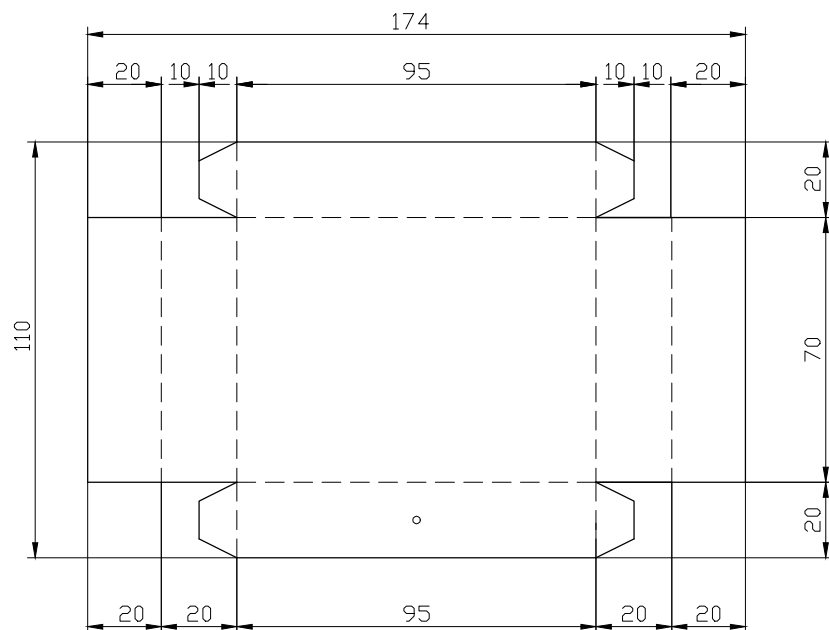

RADIONIČKI CRTEŽ M 1:2

POZICIJA 2.

POZICIJA 3.

| | | | | |
|----------|------------------|--------|-------------|-----------|
| 3. | ladica | 1 | hamer papir | 174 x 110 |
| 2. | stalak za olovke | 1 | hamer papir | 275 x 110 |
| POZICIJA | NAZIV | KOMADA | MATERIJAL | DIMENZIJE |