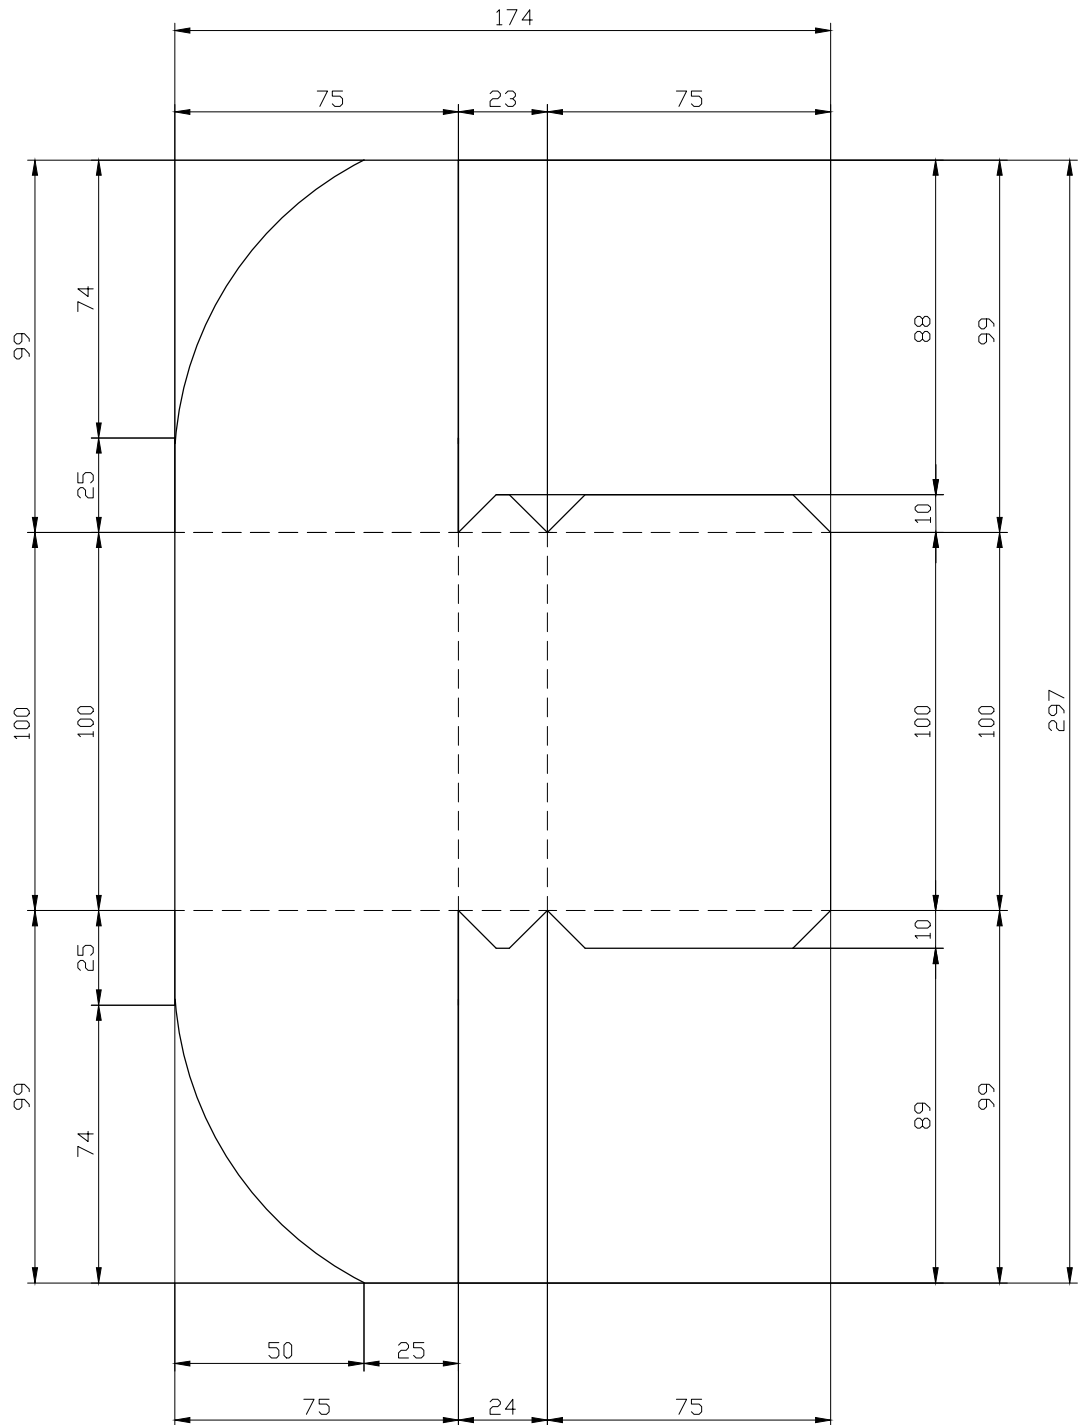

# RADIONIČKI CRTEŽ M 1:2

POZICIJA 1.

1.	bočne stranice i prostor za ladicu	1	hamer papir	297 x 174
POZICIJA	NAZIV	KOMADA	MATERIJAL	DIMENZIJE