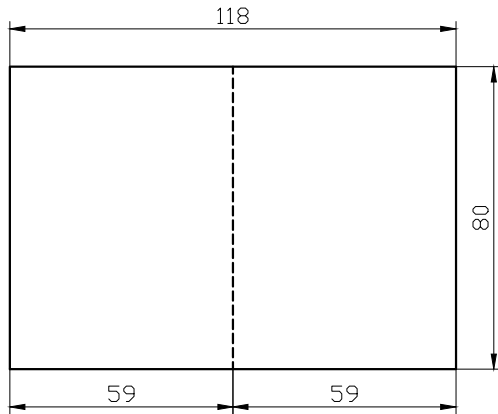

RADIONIČKI CRTEŽ M 1:2

POZICIJA 1.

POZICIJA 2.

POZICIJA 3.

POZICIJA 4.

POZICIJA 5.

5.	dno kućice	1	hamer papir	55 x 50
4.	stražnje pročelje	1	hamer papir	83 x 74
3.	bočno pročelje	2	hamer papir	58 x 55
2.	prednje pročelje	1	hamer papir	83 x 74
1.	krov	1	hamer papir	118 x 80
POZICIJA	NAZIV	KOMADA	MATERIJAL	DIMENZIJE