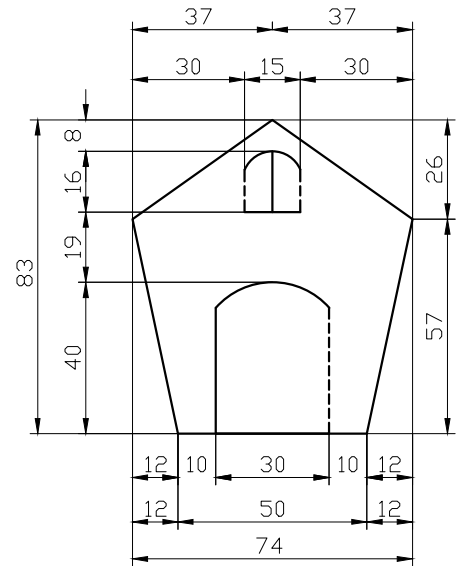

RADIONIČKI CRTEŽ M 1:2

POZICIJA 1.

POZICIJA 2.

POZICIJA 3.

POZICIJA 4.

POZICIJA 5.

5.	dno kućice	1	hamer papir	55 x 50
4.	stražnje pročelje	1	hamer papir	83 x 74
3.	bočno pročelje	2	hamer papir	58 x 55
2.	prednje pročelje	1	hamer papir	83 x 74
1.	krov	1	hamer papir	118 x 80
POZICIJA	NAZIV	KOMADA	MATERIJAL	DIMENZIJE