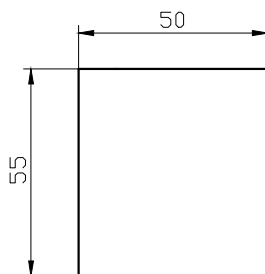

RADIONIČKI CRTEŽ M 1:2

POZICIJA 1.

POZICIJA 2.

POZICIJA 3.

POZICIJA 4.

POZICIJA 5.

5.	dno kućice	1	hamer papir	55 x 50
4.	stražnje pročelje	1	hamer papir	83 x 74
3.	bočno pročelje	2	hamer papir	58 x 55
2.	prednje pročelje	1	hamer papir	83 x 74
1.	krov	1	hamer papir	118 x 80
POZICIJA	NAZIV	KOMADA	MATERIJAL	DIMENZIJE