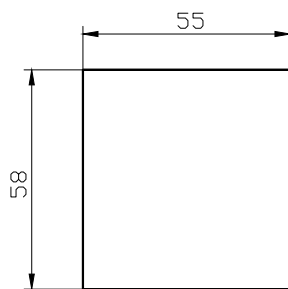

RADIONIČKI CRTEŽ M 1:2

POZICIJA 1.

POZICIJA 2.

POZICIJA 3.

POZICIJA 4.

POZICIJA 5.

5.	dno kućice	1	hamer papir	55 x 50
4.	stražnje pročelje	1	hamer papir	83 x 74
3.	bočno pročelje	2	hamer papir	58 x 55
2.	prednje pročelje	1	hamer papir	83 x 74
1.	krov	1	hamer papir	118 x 80
POZICIJA	NAZIV	KOMADA	MATERIJAL	DIMENZIJE