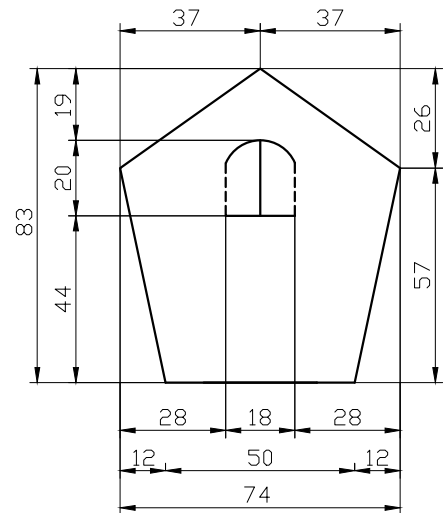

RADIONIČKI CRTEŽ M 1:2

POZICIJA 1.

POZICIJA 2.

POZICIJA 3.

POZICIJA 4.

POZICIJA 5.

5.	dno kućice	1	hamer papir	55 x 50
4.	stražnje pročelje	1	hamer papir	83 x 74
3.	bočno pročelje	2	hamer papir	58 x 55
2.	prednje pročelje	1	hamer papir	83 x 74
1.	krov	1	hamer papir	118 x 80
POZICIJA	NAZIV	KOMADA	MATERIJAL	DIMENZIJE