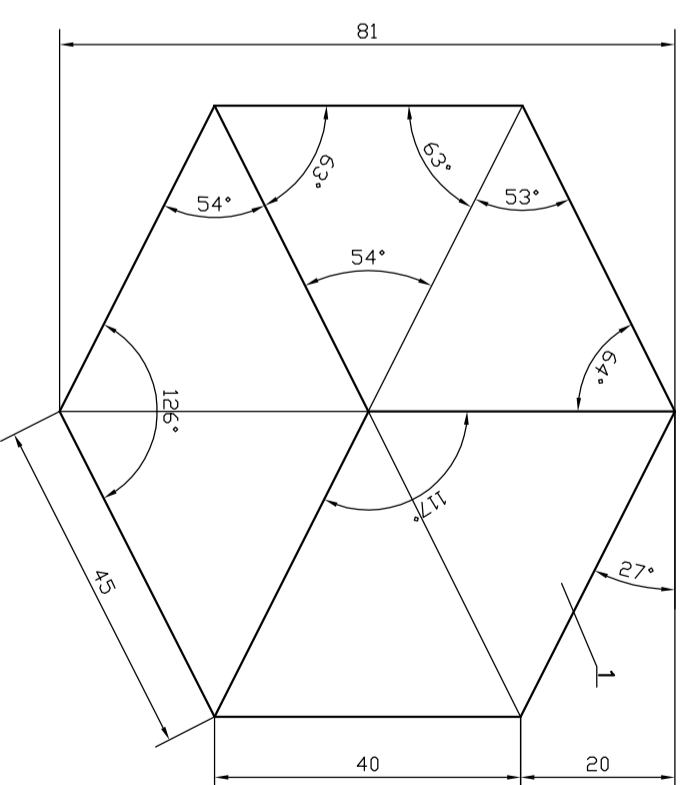

POZICIJA 1. MREŽA FLE-SIX

POZICIJA	NAZIV	KOMADA	MATERIJAL	DIMENZIJE
1.	Fle-six	1	papir 120 g/m ²	81 x 80